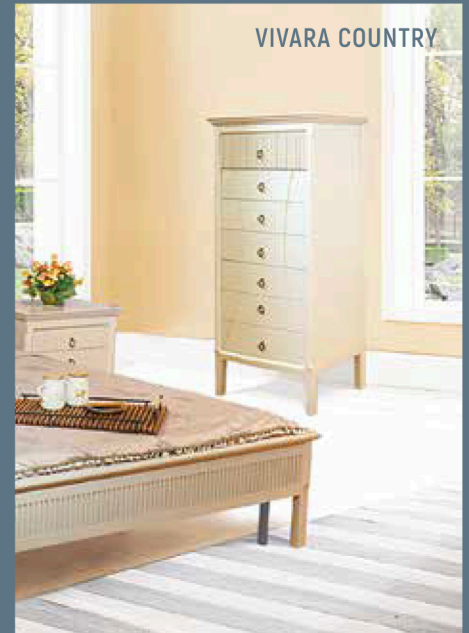

VIVARA COUNTRY